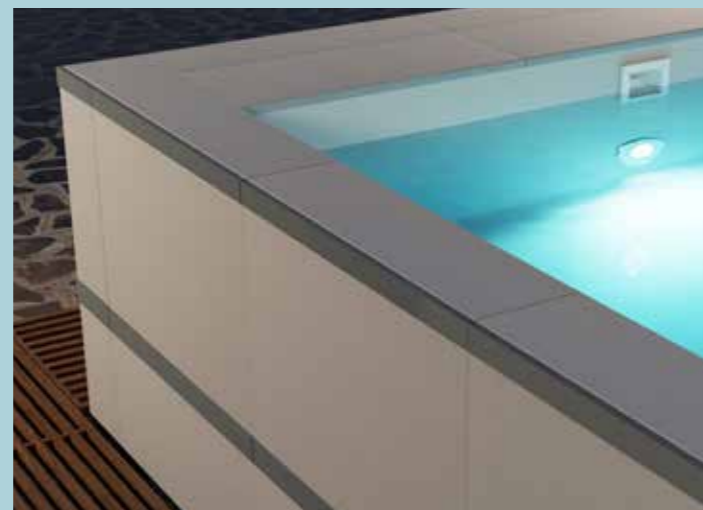

→ Pool Space Art

Misure disponibili | Available sizes

ESTERNE METRI EXTERNAL METRES	SPECCHIO D'ACQUA BODY OF WATER	ALTEZZA METRI HEIGHT METRES
2,56 x 3,56	2,00 x 2,56	1,22
2,56 x 4,56	2,00 x 3,56	1,22
2,56 x 5,56	2,00 x 4,56	1,22
3,56 x 4,56	3,00 x 3,56	1,22
3,56 x 5,56	3,00 x 4,56	1,22
3,56 x 6,56	3,00 x 5,56	1,22
3,56 x 7,56	3,00 x 6,56	1,22
3,56 x 8,56	3,00 x 7,56	1,22
4,56 x 6,56	4,00 x 5,56	1,22
4,56 x 7,56	4,00 x 6,56	1,22
4,56 x 8,56	4,00 x 7,56	1,22
4,56 x 9,56	4,00 x 8,56	1,22